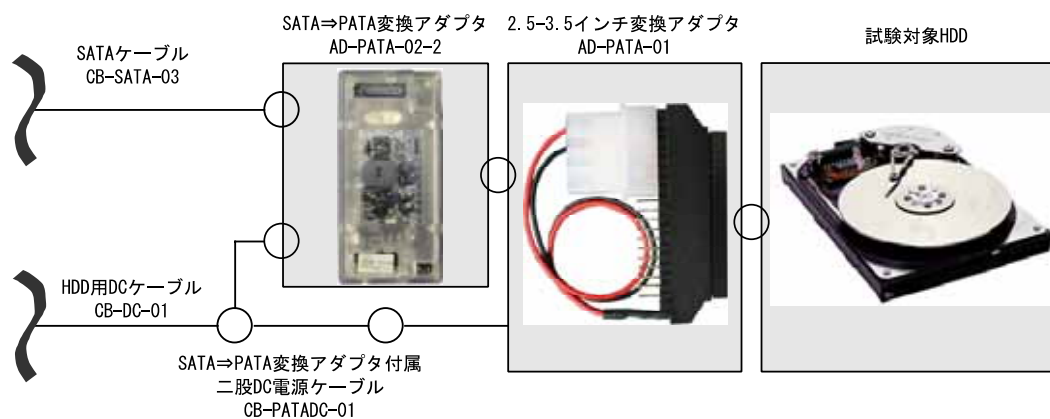

電源制御時の電源とテストの接続図

PWU-200DR使用時

PATA 2.5inch HDDの接続図