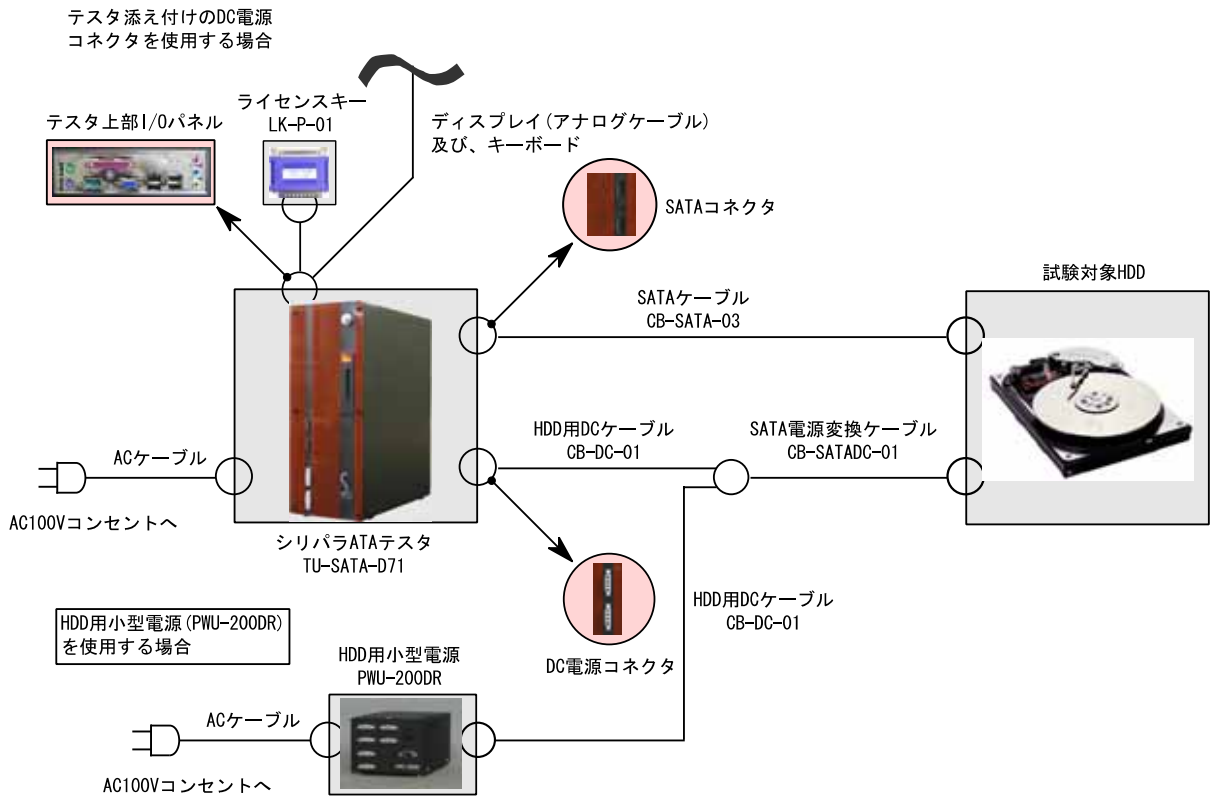

シリパラ ATA テスタ接続図

三映電子工業株式会社

2011年9月14日 Ver1.01

SPA-04-110914

SATA接続図

PATA接続図

電源制御時の電源とテストの接続図

PWU-200DR使用時