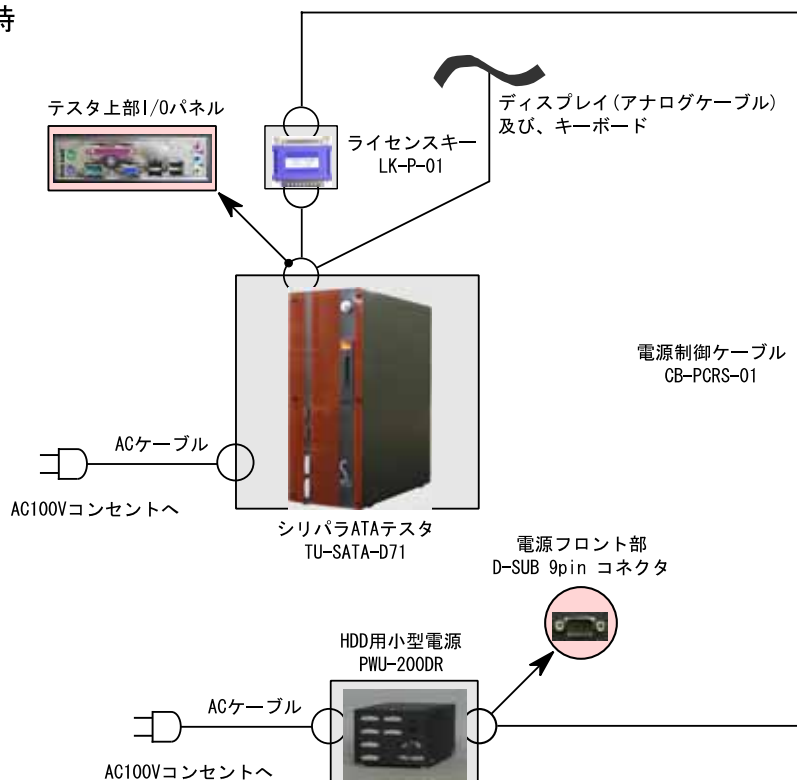

シリパラ ATA テスタ接続図

三映電子工業株式会社

2011年9月14日 Ver1.01

SPA-04-110914

SATA接続図

PATA接続図

電源制御時の電源とテストの接続図

PWU-200DR使用時