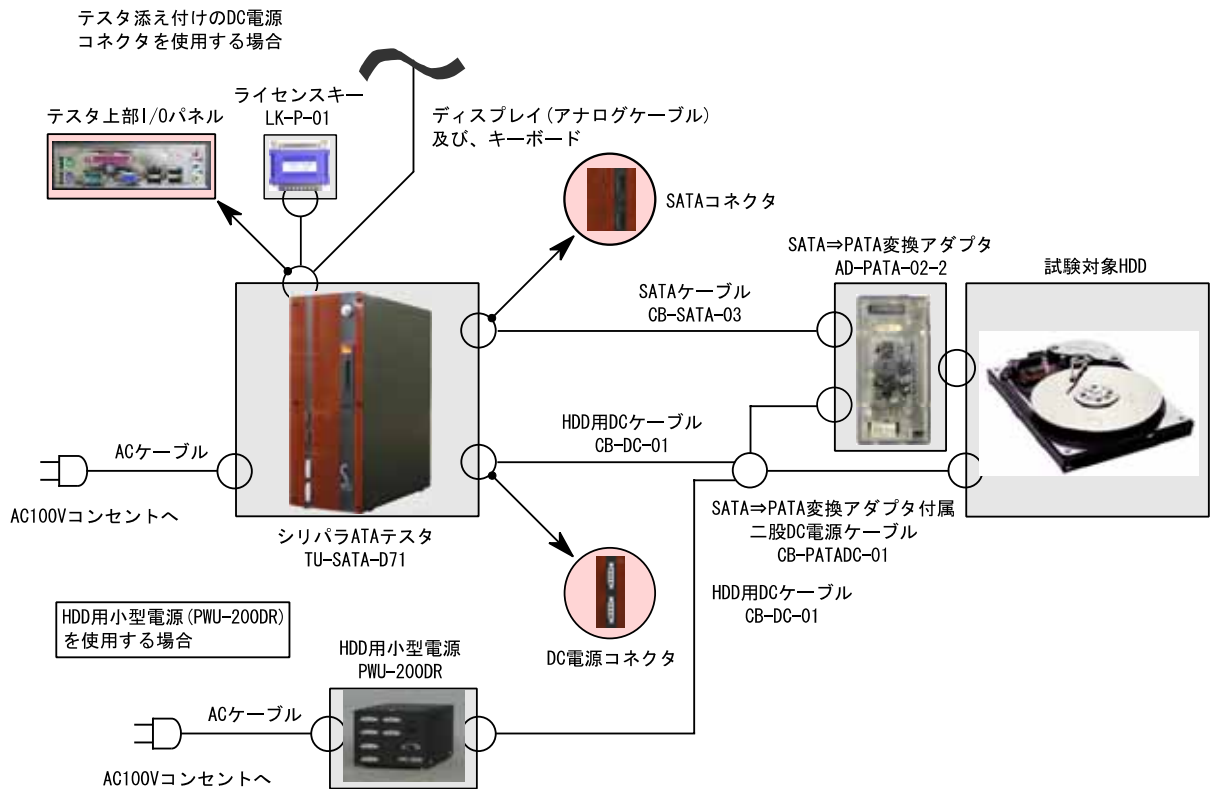

シリパラ ATA テスタ接続図

三映電子工業株式会社

2011年9月14日 Ver1.01

SPA-04-110914

SATA接続図

PATA接続図

電源制御時の電源とテストの接続図

PWU-200DR使用時